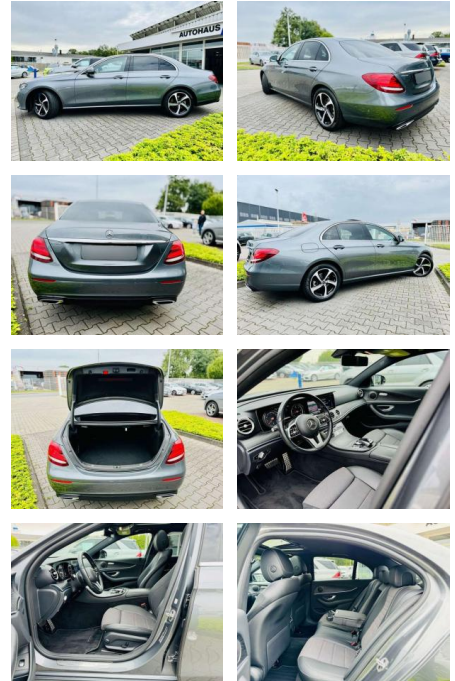

## Mercedes-Benz E 300 d, AVANTG, SPORT, Autom., SH...

AB97-E 7562 **Angebotsnr.:**

Erstzulassung:	Kilometer:	Farbe:	Leistung:	Kraftstoffart:
01.05.2020	101.570	grau	180 kW / 245 PS	Diesel

**PREIS**  
**36.830 €**