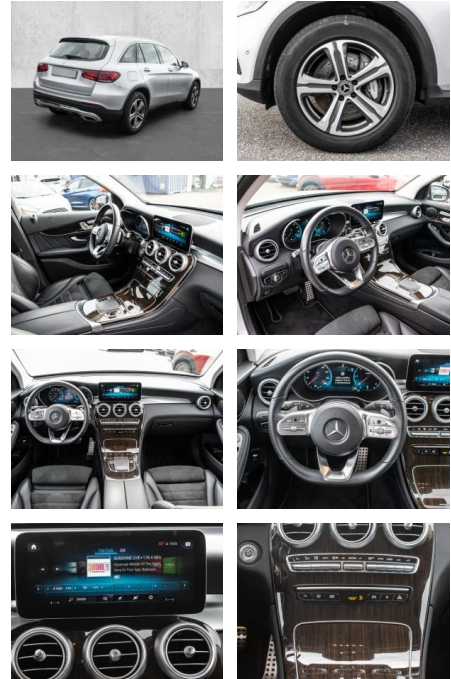

## Mercedes-Benz GLC 400 d 4Matic EU6d Luftfederung

MA05-1623-24 Angebotsnr.:

Erstzulassung:	Kilometer:	Farbe:	Leistung:	Kraftstoffart:
01.03.2021	67.000	Silber	243 kW / 330 PS	Diesel

**PREIS**  
**49.830 €**

### Multimedia

- Radio
- el. Sitzverstellung
- Bluetooth