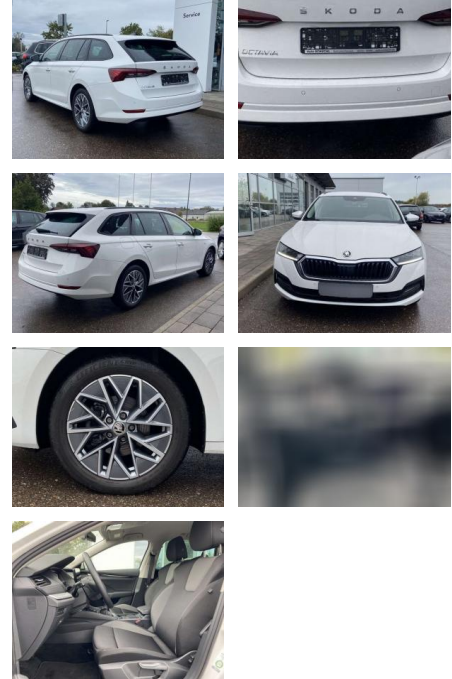

Erstzulassung:	Kilometer:	Farbe:	Leistung:	Kraftstoffart:
01.07.2023	14.309	Weiß	110 kW / 150 PS	Diesel

PREIS
29.400 €

FINANZIERUNGSBEISPIEL

Laufzeit: 72 Monate Anzahlung: 25 %
Basis-Finanzierung:* Mtl. Rate:
Zielraten-Finanzierung:** **249 €**