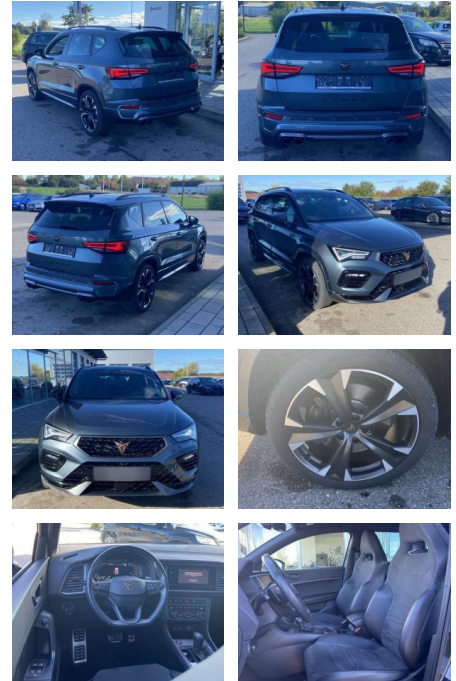

Erstzulassung:	Kilometer:	Farbe:	Leistung:	Kraftstoffart:
01.07.2021	32.043		221 kW / 300 PS	Benzin

PREIS
35.580 €

FINANZIERUNGSBEISPIEL

Laufzeit: 72 Monate Anzahlung: 25 %
Basis-Finanzierung:* Mtl. Rate:
Zielraten-Finanzierung:** **301 €**