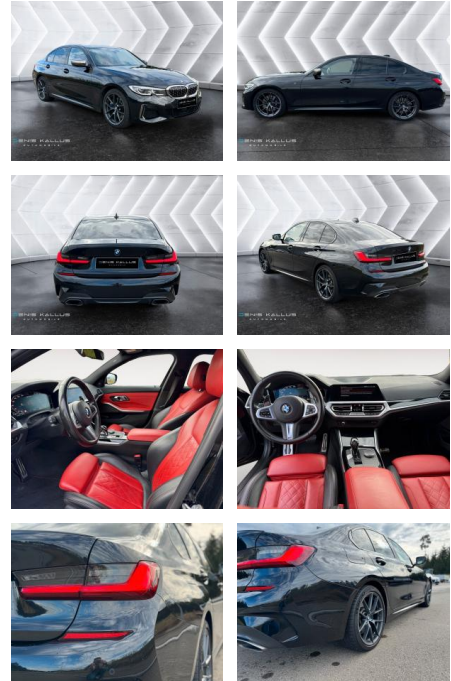

Erstzulassung:	Kilometer:	Farbe:	Leistung:	Kraftstoffart:
07.12.2019	95.525	Diverse	275 kW / 374 PS	Benzin

PREIS
41.980 €

FINANZIERUNGSBEISPIEL

Laufzeit: 72 Monate Anzahlung: 25 %
Basis-Finanzierung:* Mtl. Rate:
Zielraten-Finanzierung:** **356 €**