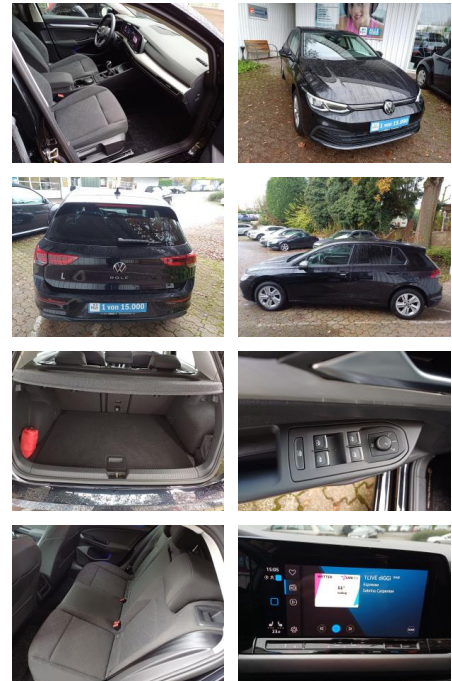

FL00-R6645R2Angebotsnr.:

Erstzulassung:	Kilometer:	Farbe:	Leistung:	Kraftstoffart:	Verbr. komb.	CO2-Emission	CO2-Klasse (WLTP)
26.05.2020	41.350	Schwarz	96 kW / 131 PS	Benzin	5,3 l/100km	121 g/km	D

PREIS
20.560 €

- Klimaanlage Climatronic 1-Zonen
- Scheinwerfer LED
- Ausstattung Life
- Digital Cockpit (Instrumentenanzeige Digital)
- Einparkhilfe vorn und hinten
- Winter-Paket
- Sitzheizung vorn
- Seitenscheiben hinten und Heckscheibe abgedunkelt
- Audio-Navigationssystem Discover Pro Streaming & Internet (Touchscreen, Bluetooth, USB)