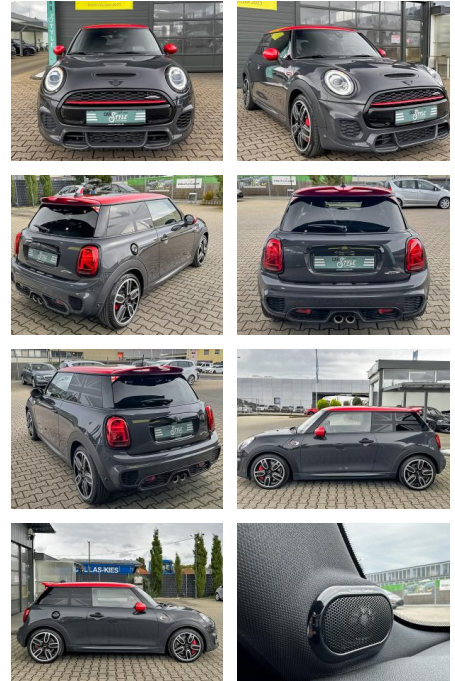

## MINI John Cooper Works 2.0 CHILLI HEAD UP R.CAM ...

CS01-FO240934 Angebotsnr.:

Erstzulassung:	Kilometer:	Farbe:	Leistung:	Kraftstoffart:
27.04.2020	30.000	grau	170 kW / 231 PS	Benzin

**PREIS**  
**27.570 €**