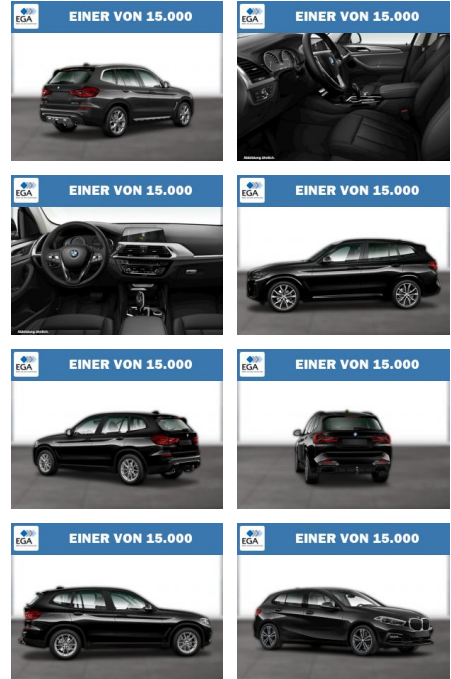

## BMW X3 xDrive20d Advantage AHK Navi LED SHZ

WG08-225543 Angebotsnr.:

# EINER VON 15.000

| Erstzulassung: | Kilometer: | Farbe:  | Leistung:       | Kraftstoffart: |
|----------------|------------|---------|-----------------|----------------|
| 01.09.2021     | 64.268     | Schwarz | 140 kW / 190 PS | Diesel         |