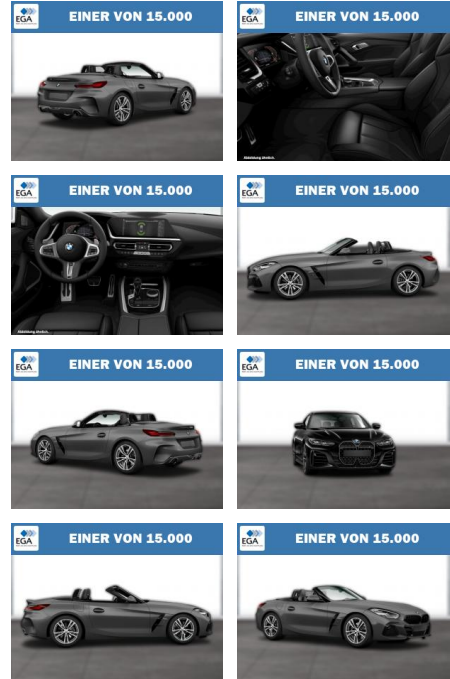

Erstzulassung:	Kilometer:	Farbe:	Leistung:	Kraftstoffart:
01.09.2021	26.435	Grau	145 kW / 197 PS	Benzin

PREIS	FINANZIERUNGSBEISPIEL	
42.090 €	Laufzeit: 72 Monate	Anzahlung: 25 %
	Basis-Finanzierung:**	Mtl. Rate: 356 €
	Zielraten-Finanzierung:**	Mtl. Rate: 356 €