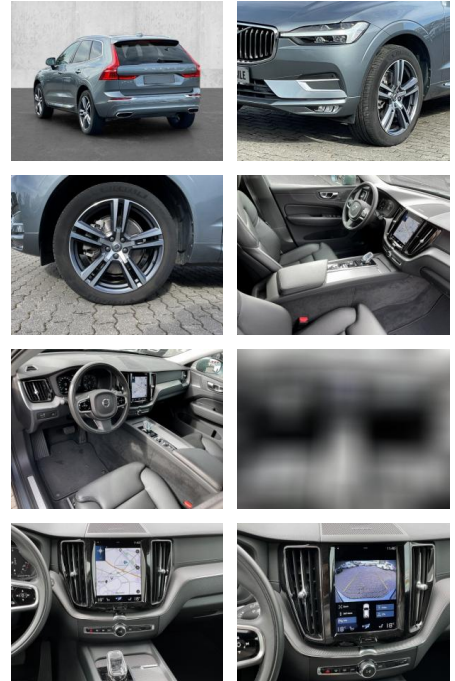

Ihr Ansprechpartner

Herr Ahmet Seren
E-Mail: a.seren@autopark1.de
Telefon: 08065 906852

AutoPark GmbH
Mailing 3 - 83104 Tuntenhausen - Tel.: 08065 / 906860

Volvo XC60 Inscription 2WD B4 Benzin EU6d

MA05-4148-24tAngebotsnr.:

Erstzulassung:	Kilometer:	Farbe:	Leistung:	Kraftstoffart:
01.08.2021	21.414	Grau	145 kW / 197 PS	Benzin

PREIS
41.370 €

FINANZIERUNGSBEISPIEL

Laufzeit: 72 Monate   Anzahlung: 25 %
Basis-Finanzierung:*   Mtl. Rate:
Zielraten-Finanzierung:** **350 €**

* Basisfinanzierung: Anzahlung: 10.343 Euro, Laufzeit: 72 Monate, Nettodarlehen: 31.028 Euro, Gesamtbetrag: 48.808 Euro, Zinssätze: 7.71% Sollz. (gebunden), 7.99% eff.
** Zielratenfinanzierung: Anzahlung: 10.343 Euro, Laufzeit: 72 Monate, Nettodarlehen: 31.028 Euro, Zielrate: 20.685 Euro, Gesamtbetrag: 51.700 Euro, Zinssätze: 7.71% Sollz. (gebunden), 7.99% eff.,

Vermittlung für: Santander Consumer Bank
Repräsentatives Beispiel gem. § 17 Abs. 4 PAngV. Diese Finanzierungsangebote sind Beispiele. Gerne ermitteln wir für Sie Ihr individuelles Angebot.

Ausstattung

Sicherheit

- PDC Park Distance Control hinten
- Anti-Blockiersystem ABS
- Antischlupfregelung ASC+T
- elektronische Stabilitätskontrolle (ESP / DSP)
- Servolenkung
- Regensensor
- Wegfahrsperrung
- **ABS**
- Airbag
- Beifahrer-Airbag
- Wegfahrsperrung
- Seitenairbags
- ESP
- Reifendruckkontrolle
- Traktionskontrolle
- Kopfairbag
- Knieairbag
- Anhängerstabilisierung
- Notrufsystem

- Pannenset
- **Entertainment: Soundsystem**
- Radio
- USB-Anschluss
- MP3
- Harman-Kardon
- DAB
- Induktionsladen für Smartphones

Multimedia

- Radio
- el. Sitzverstellung
- MP3 Anschluss

Komfort

- Zentralverriegelung
- **Servolenkung**
- Zentralverriegelung
- Elektrischer Fensterheber
- Lederausstattung

- Sitzheizung
- Elektrische Aussenspiegel
- Teilbare Rucksitzlehne
- Tempomat
- Park Distance Control
- Multifunktionslenkrad
- Keyless Go Startfunktion
- Elektrische Sitze
- Innenspiegel autom. abblendbar
- Mittelarmlehne
- Innenraumfilter
- Lenksäule einstellbar
- Elektrische Heckklappe
- Beheizbare Frontscheibe
- Memory Sitze
- Ambientebeleuchtung
- Lordosenstütze
- Geschwindigkeitsbegrenzungsanlage
- Klimaautomatik-2-Zonen
- Klimaautomatik-3-Zonen
- Klimaautomatik-4-Zonen

STÄNDIG ÜBER 15.000 FAHRZEUGE IM BESTAND!