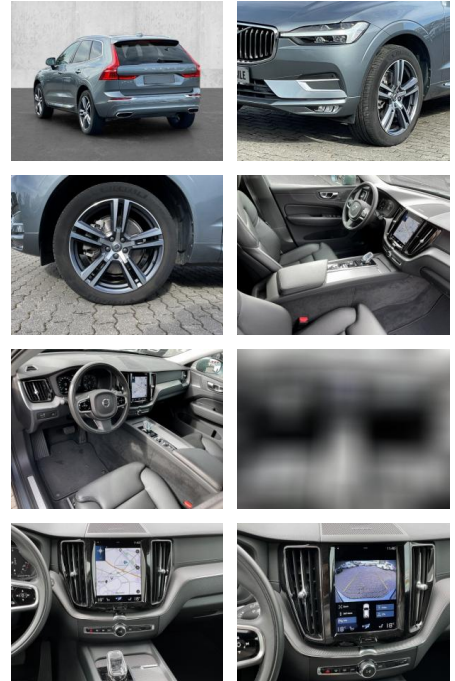

| Erstzulassung: | Kilometer: | Farbe: | Leistung: | Kraftstoffart: |
|----------------|------------|--------|-----------------|----------------|
| 01.08.2021 | 21.414 | Grau | 145 kW / 197 PS | Benzin |