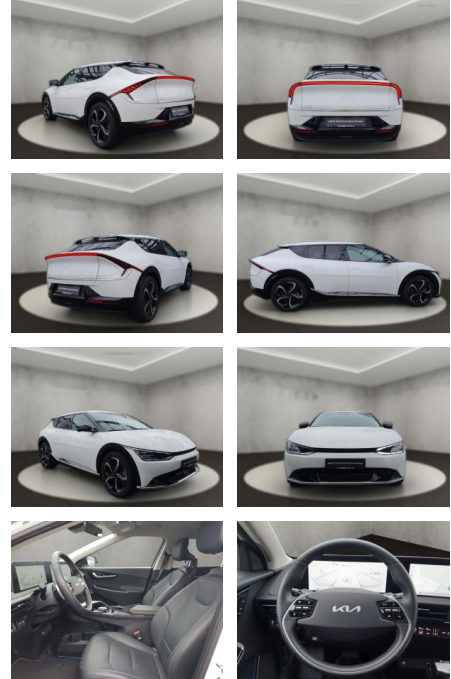

## Kia EV6 Elektro 77,4 kWh 4WD Air-Paket

AH54-271951 **Angebotsnr.:**

Erstzulassung:	Kilometer:	Farbe:	Leistung:	Kraftstoffart:
04.04.2022	48.000	Diverse	239 kW / 325 PS	Elektro

**PREIS**  
**43.730 €**

### Exterieur

- Leichtmetallfelgen
- metallic
- Design-Paket: LM-Felgen
- Sonderlackierung Snow White Pearl Metallic
- \*Sonstiges:
- Antriebsart: Allradantrieb
- Elektromotor 239 kW (Systemleistung)

**STÄNDIG ÜBER 15.000 FAHRZEUGE IM BESTAND!**