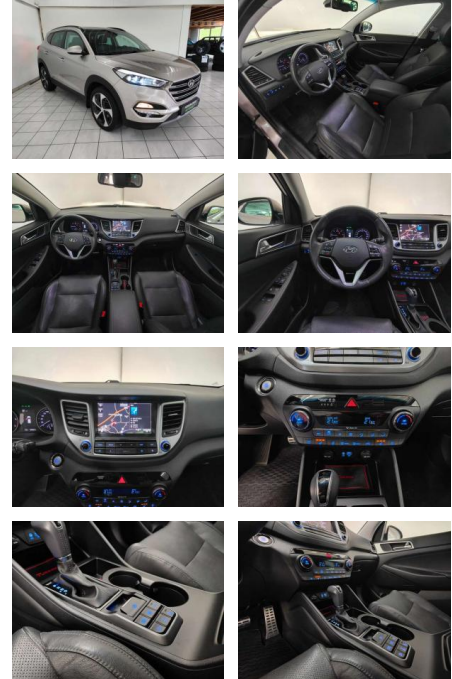

Erstzulassung:	Kilometer:	Farbe:	Leistung:	Kraftstoffart:	Verbr. komb.	CO2-Emission	CO2-Klasse (WLTP)
01.08.2016	62.042	Silber	136 kW / 185 PS	Benzin	6,5 l/100km	170 g/km	F

PREIS
24.360 €

FINANZIERUNGSBEISPIEL

Weiteres

- Diesel
- Ausstattung: Abgedunkelte Scheiben
- Ambiente-Beleuchtung Armlehne Beheizbare
- Frontscheibe Beheizbares Lenkrad Elektr.
- Fensterheber Elektr. Heckklappe Elektr.
- Seitenspiegel Elektr. Seitenspiegel anklappbar Elektr. Sitzeinstellung Elektr. Sitzeinstellung Innenspiegel autom. abblendend Lederlenkrad
- Lordosenstütze Panorama-Dach
- Schiebedach Schlüssellose
- Zentralverriegelung Sitzheizung
- Sitzheizung hinten Sitzbelüftung
- Zentralverriegelung Berganfahrassistent
- Bordcomputer Multifunktionslenkrad
- Servolenkung Bluetooth
- Freisprecheinrichtung Musikstreaming integriert
- Navigationssystem Soundsystem
- Touchscreen USB Sommerreifen
- Leichtmetallfelgen Scheinwerferreinigung