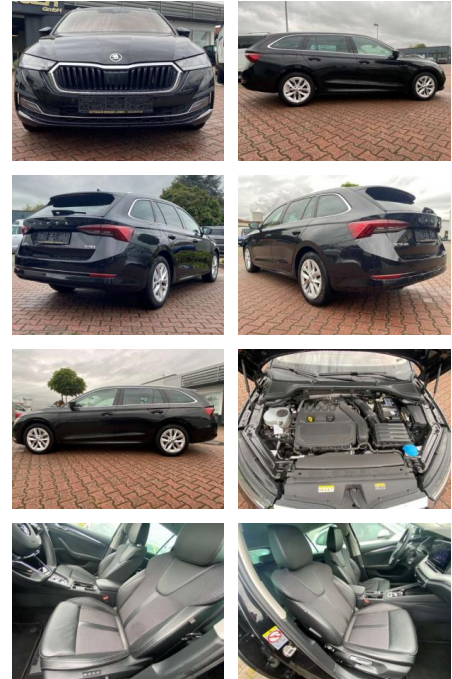

Erstzulassung:	Kilometer:	Farbe:	Leistung:	Kraftstoffart:
01.08.2021	57.000	Schwarz	110 kW / 150 PS	Benzin

PREIS
27.550 €

FINANZIERUNGSBEISPIEL

Laufzeit: 72 Monate Anzahlung: 25 %
Basis-Finanzierung:* Mtl. Rate:
Zielraten-Finanzierung:** **233 €**