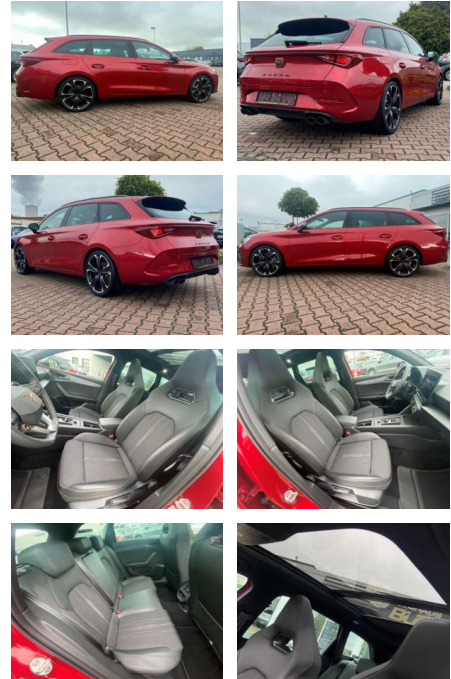

Erstzulassung:	Kilometer:	Farbe:	Leistung:	Kraftstoffart:	Verbr. komb.	CO2-Emission	CO2-Klasse (WLTP)
01.11.2023	9.400	Rot	228 kW / 310 PS	Benzin	8,5 l/100km	192 g/km	G

PREIS
38.050 €

FINANZIERUNGSBEISPIEL