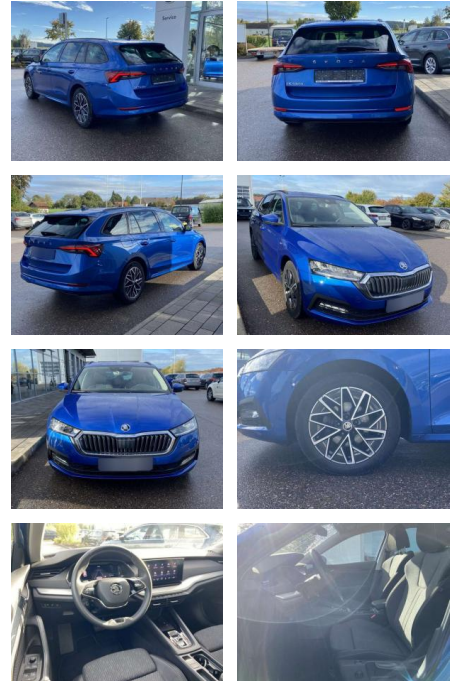

Erstzulassung:	Kilometer:	Farbe:	Leistung:	Kraftstoffart:
01.07.2022	55.607	Blau	110 kW / 150 PS	Benzin

PREIS
28.680 €

FINANZIERUNGSBEISPIEL

Laufzeit: 72 Monate Anzahlung: 25 %
Basis-Finanzierung:* Mtl. Rate:
Zielraten-Finanzierung:** **243 €**