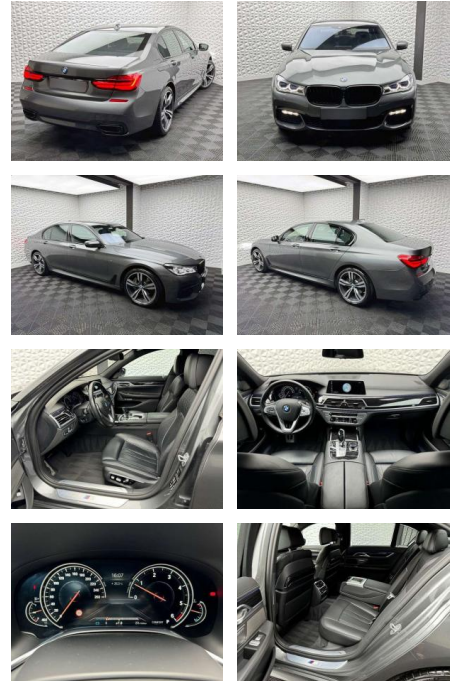

Erstzulassung:	Kilometer:	Farbe:	Leistung:	Kraftstoffart:	Verbr. komb.	CO2-Emission	CO2-Klasse (WLTP)
01.03.2017	49.938	Grau	195 kW / 265 PS	Benzin	4,8 l/100km	127 g/km	D

PREIS
50.420 €

FINANZIERUNGSBEISPIEL