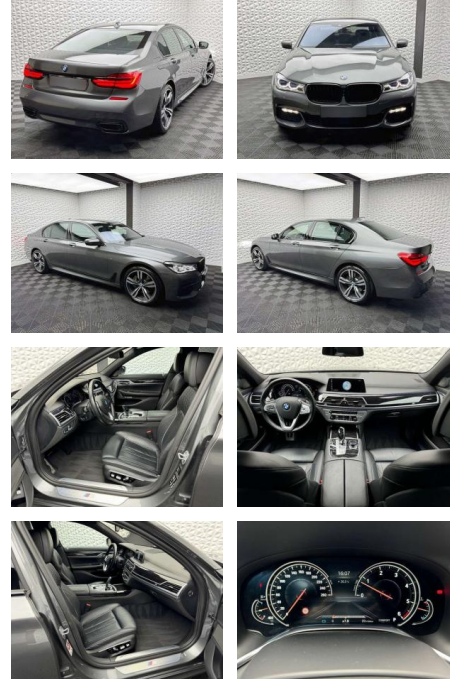

Erstzulassung:	Kilometer:	Farbe:	Leistung:	Kraftstoffart:
01.03.2017	49.938	grau	195 kW / 265 PS	Diesel

PREIS
50.420 €

FINANZIERUNGSBEISPIEL

Laufzeit: 72 Monate Anzahlung: 25 %
Basis-Finanzierung:* Mtl. Rate:
Zielraten-Finanzierung:** **427 €**