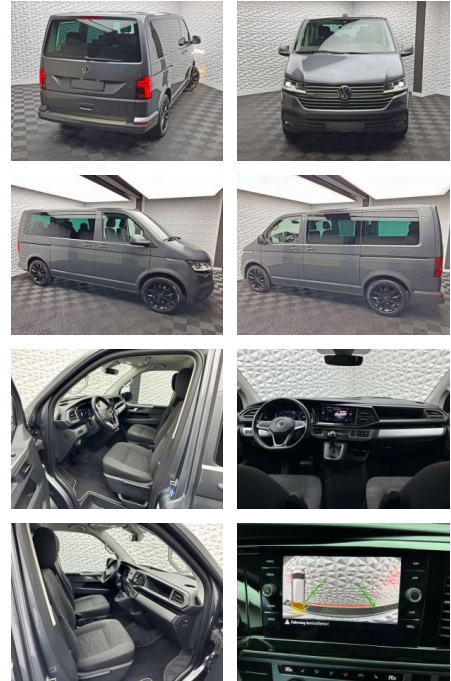

## Volkswagen T6 Multivan T6.1 MULTIVAN/4MOTION

UW00-154554688 Gebotsnr.:

Erstzulassung:	Kilometer:	Farbe:	Leistung:	Kraftstoffart:	Verbr. komb.	CO2-Emission	CO2-Klasse (WLTP)
01.07.2020	93.982	Grau	146 kW / 199 PS	Benzin	7,2 l/100km	189 g/km	G