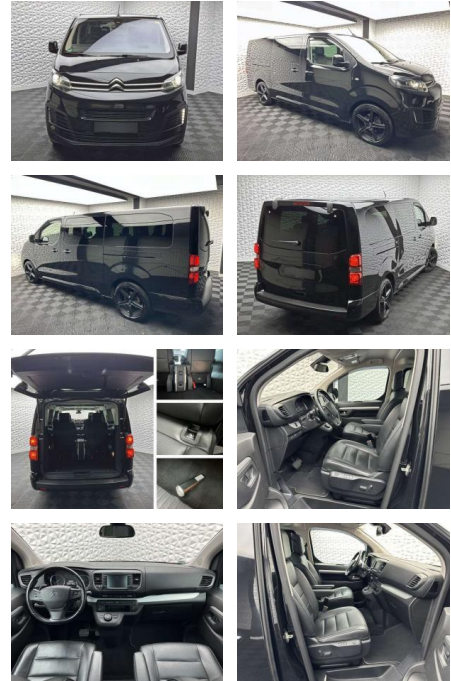

Erstzulassung:	Kilometer:	Farbe:	Leistung:	Kraftstoffart:
01.02.2018	65.865	Schwarz	132 kW / 179 PS	Diesel

PREIS
40.630 €

FINANZIERUNGSBEISPIEL

Laufzeit: 72 Monate Anzahlung: 25 %
Basis-Finanzierung:* Mtl. Rate:
Zielraten-Finanzierung:** **344 €**