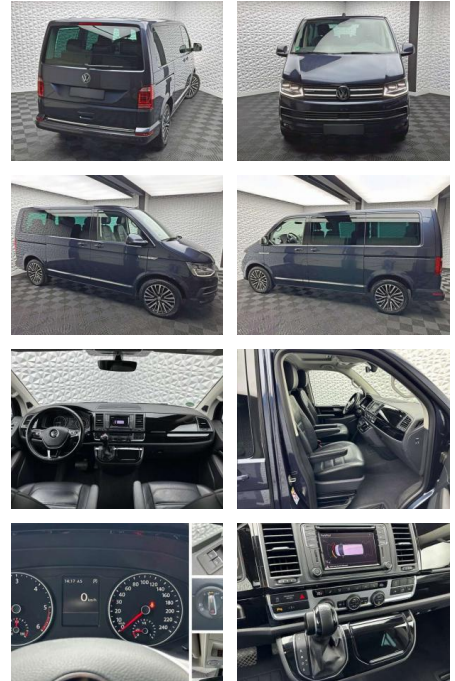

## Volkswagen T6 Multivan T6 MULTIVAN HIGHLINE

UW00-19778244 Angebotsnr.:

Erstzulassung:	Kilometer:	Farbe:	Leistung:	Kraftstoffart:	Verbr. komb.	CO2-Emission	CO2-Klasse (WLTP)
01.12.2017	87.596	Blau	150 kW / 204 PS	Benzin	6,8 l/100km	178 g/km	G