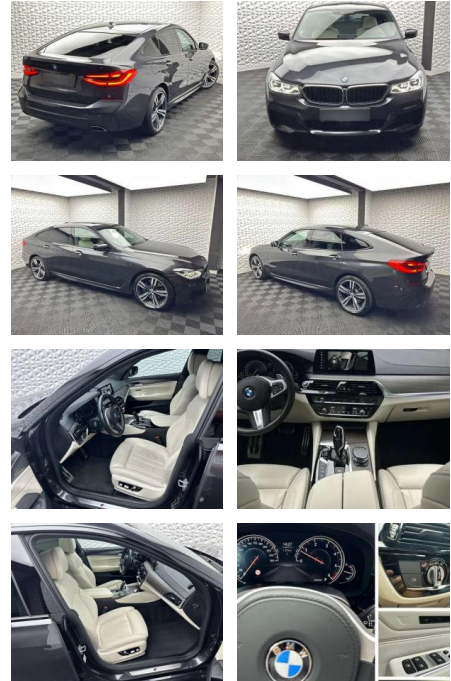

## BMW 630 630d GT XDR/M-PAKET/KEYL/AK-L/360°

UW00-117542570 Gebotsnr.:

Erstzulassung:	Kilometer:	Farbe:	Leistung:	Kraftstoffart:	Verbr. komb.	CO2-Emission	CO2-Klasse (WLTP)
01.05.2018	52.943	Grau	195 kW / 265 PS	Benzin	5,5 l/100km	144 g/km	E