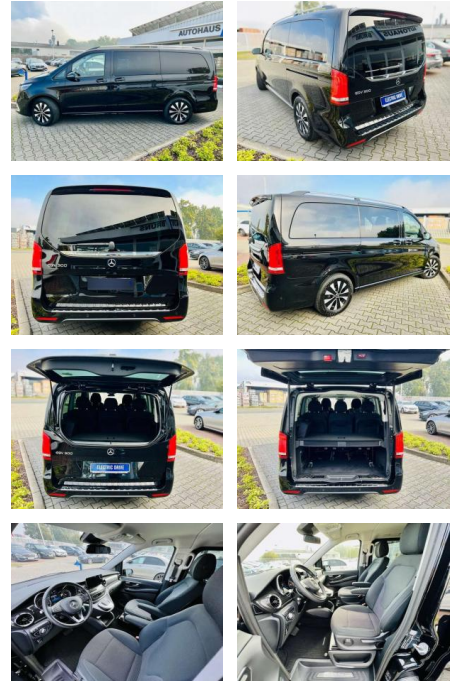

## Mercedes-Benz EQV 300 300 L DESIGN PAKET - INKL....

AB97-E 7567 **Angebotsnr.:**

Erstzulassung:	Kilometer:	Farbe:	Leistung:	Kraftstoffart:
01.10.2021	12.375	Schwarz	150 kW / 204 PS	Elektro

**PREIS**  
**58.680 €**