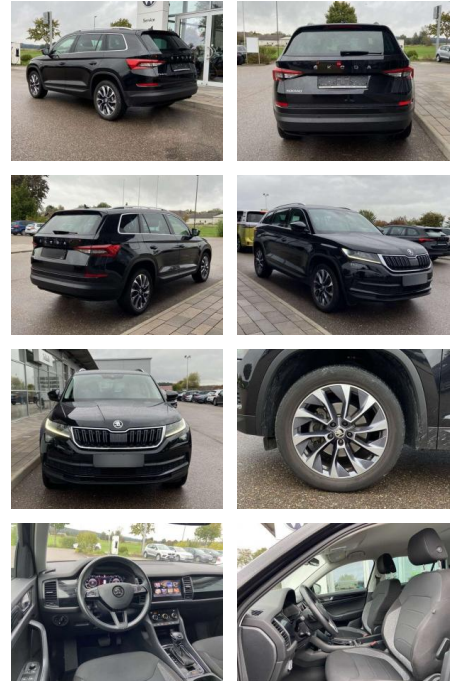

## Skoda Kodiaq 2.0 TDI DSG DRIVE 19"+CANTON

SS00-039804 **Angebotsnr.:**

Erstzulassung:	Kilometer:	Farbe:	Leistung:	Kraftstoffart:
01.08.2020	60.336	Schwarz	110 kW / 150 PS	Diesel

**PREIS**  
**31.360 €**