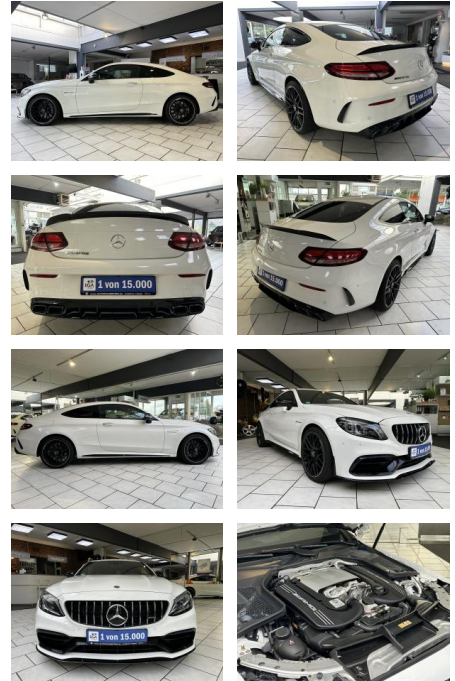

VN01-MS2410-~~Angabe~~...

Erstzulassung: 30.07.2021 **Kilometer:** 10.500 **Farbe:** **Leistung:** 350 kW / 476 PS **Kraftstoffart:** Benzin

PREIS
73.100 €

FINANZIERUNGSBEISPIEL
Laufzeit: 72 Monate Anzahlung: 25 %
Basis-Finanzierung:* Mtl. Rate:
Zielraten-Finanzierung:** **1619 €**