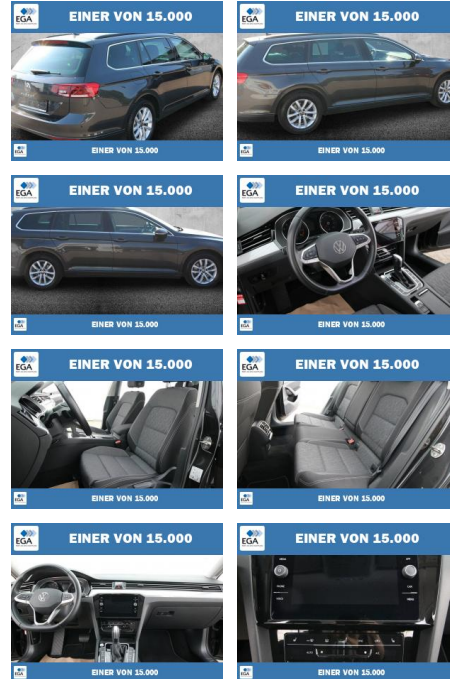

PW01-45513-09 Angebotsnr.:

Erstzulassung:	Kilometer:	Farbe:	Leistung:	Kraftstoffart:
01.02.2023	59.047	Grau	110 kW / 150 PS	Benzin

PREIS	FINANZIERUNGSBEISPIEL	
27.370 €	Laufzeit: 72 Monate	Anzahlung: 25 %
	Basis-Finanzierung:**	Mtl. Rate: 232 €
	Zielraten-Finanzierung:**	Mtl. Rate: 232 €