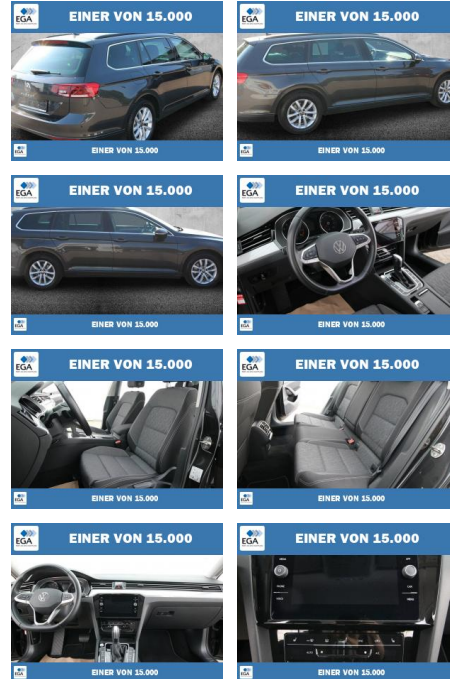

PW01-51614-07Angebotnr.:

Erstzulassung:	Kilometer:	Farbe:	Leistung:	Kraftstoffart:
01.03.2023	58.585	Grau	110 kW / 150 PS	Benzin

PREIS	FINANZIERUNGSBEISPIEL	
27.370 €	Laufzeit: 72 Monate	Anzahlung: 25 %
	Basis-Finanzierung:**	Mtl. Rate: 232 €
	Zielraten-Finanzierung:**	Mtl. Rate: 232 €