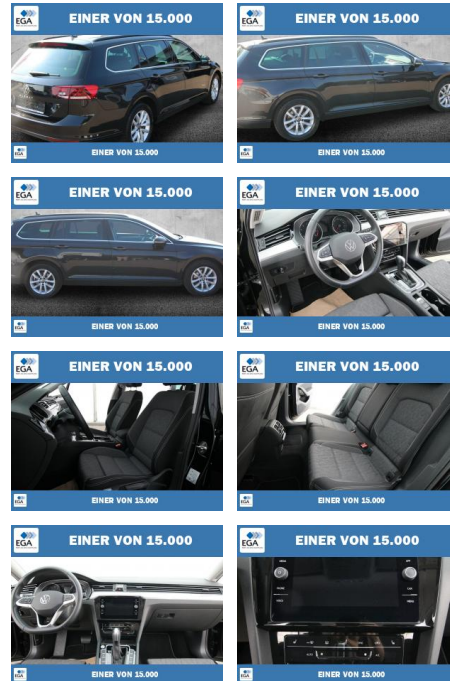

PW01-45640-005 Angebotsnr.:

Erstzulassung:	Kilometer:	Farbe:	Leistung:	Kraftstoffart:
01.03.2023	54.536	Schwarz	110 kW / 150 PS	Benzin

PREIS	FINANZIERUNGSBEISPIEL
27.370 €	Laufzeit: 72 Monate Anzahlung: 25 % Basis-Finanzierung:* Mtl. Rate: Zielraten-Finanzierung:** 232 €