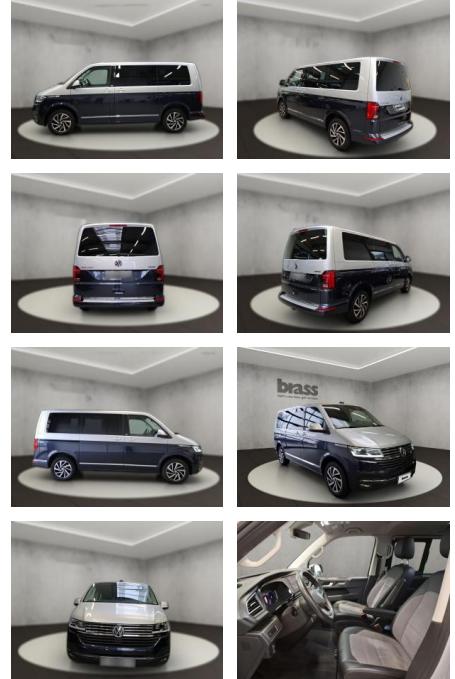

Volkswagen Multivan T6.1 2.0 TDI 4MO Multivan

AH54-291410 **Angebotsnr.:**

Erstzulassung:	Kilometer:	Farbe:	Leistung:	Kraftstoffart:
01.04.2021	64.500	Schwarz	150 kW / 204 PS	Diesel

PREIS
58.120 €

FINANZIERUNGSBEISPIEL