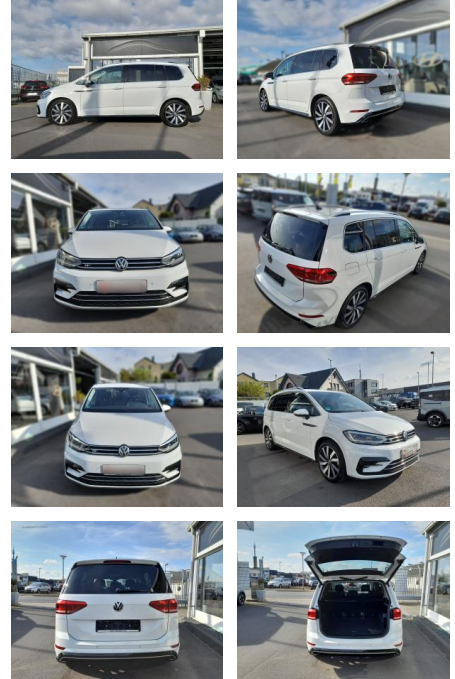

## Volkswagen Touran R line, ACC,

SP05-40434820 **Angebotsnr.:**

Erstzulassung:	Kilometer:	Farbe:	Leistung:	Kraftstoffart:
07.01.2020	42.000	Diverse	110 kW / 150 PS	Benzin

**PREIS**  
**32.920 €**