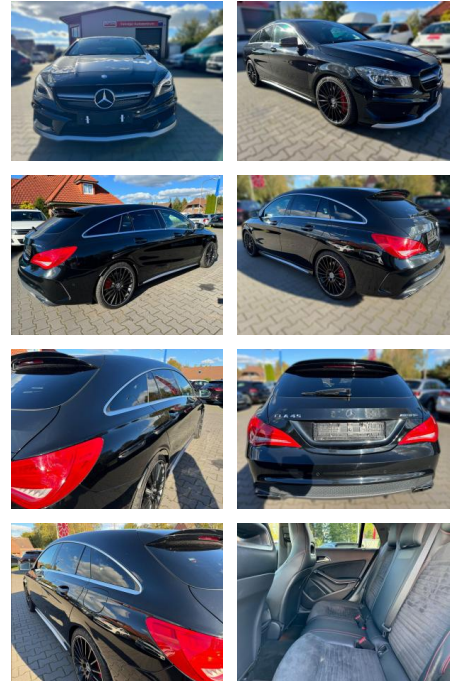

FA03-40539702 **Angebotsnr.:**

Erstzulassung:	Kilometer:	Farbe:	Leistung:	Kraftstoffart:	Verbr. komb.	CO2-Emission	CO2-Klasse (WLTP)
10.08.2015	115.986	Diverse	265 kW / 360 PS	Benzin	6,9 l/100km	162 g/km	