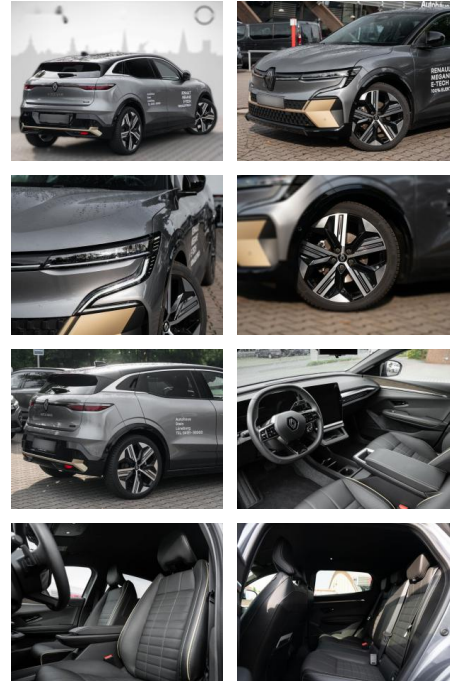

RS04-1365830Angebotsnr.:

Erstzulassung:	Kilometer:	Farbe:	Leistung:	Kraftstoffart:	Reichweite elektr. (WLTP)
11.06.2023	6.000	Diverse	160 kW / 218 PS	Elektro	0 km

PREIS
40.540 €

FINANZIERUNGSBEISPIEL

Laufzeit: 72 Monate Anzahlung: 25 %
Basis-Finanzierung:* Mtl. Rate:
Zielraten-Finanzierung:** **343 €**