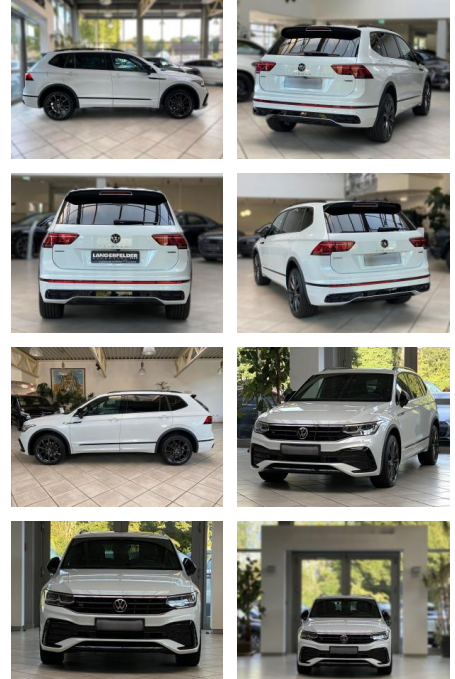

Erstzulassung:	Kilometer:	Farbe:	Leistung:	Kraftstoffart:	Verbr. komb.	CO2-Emission	CO2-Klasse (WLTP)
08.09.2022	58.469	Weiß	147 kW / 200 PS	Diesel	6,6 l/100km	173 g/km	F

PREIS
45.240 €

FINANZIERUNGSBEISPIEL