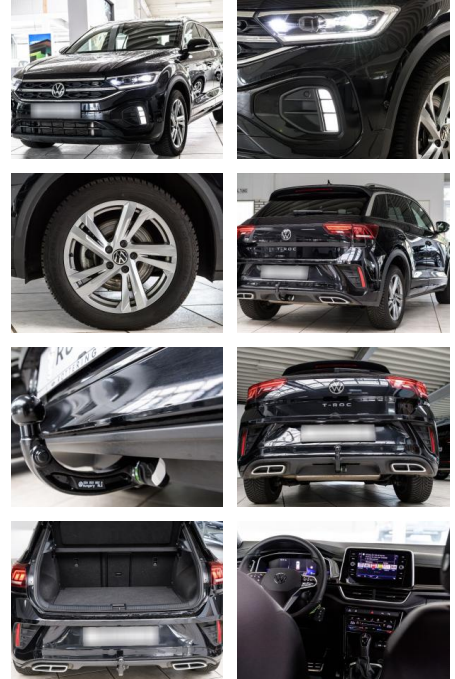

Ihr Ansprechpartner

Herr Ahmet Seren
E-Mail: a.seren@autopark1.de
Telefon: 08065 906852

AutoPark GmbH
Mailling 3 - 83104 Tuntenhausen - Tel.: 08065 / 906860

Volkswagen T-Roc R-Line 2.0 TDI

AS86-"OCH" 2402015804 VK Hei

Erstzulassung:	Kilometer:	Farbe:	Leistung:	Kraftstoffart:
07.06.2023	24.215		110 kW / 150 PS	Diesel

PREIS
31.690 €

FINANZIERUNGSBEISPIEL

Laufzeit: 72 Monate   Anzahlung: 25 %
Basis-Finanzierung:*   Mtl. Rate:
Zielraten-Finanzierung:** **268 €**

* Basisfinanzierung: Anzahlung: 7.923 Euro, Laufzeit: 72 Monate, Nettodarlehen: 23.768 Euro, Gesamtbetrag: 37.388 Euro, Zinssätze: 7.71% Sollz. (gebunden), 7.99% eff.
** Zielratenfinanzierung: Anzahlung: 7.923 Euro, Laufzeit: 72 Monate, Nettodarlehen: 23.768 Euro, Zielrate: 15.845 Euro, Gesamtbetrag: 39.603 Euro, Zinssätze: 7.71% Sollz. (gebunden), 7.99% eff.,

Vermittlung für: Santander Consumer Bank
Repräsentatives Beispiel gem. § 17 Abs. 4 PAngV. Diese Finanzierungsangebote sind Beispiele. Gerne ermitteln wir für Sie Ihr individuelles Angebot.

Ausstattung

Sicherheit

- Müdigkeitswarnsystem
- Notbremsassistent
- Notrufsystem
- Reifendruckkontrollsystem
- Spurhalteassistent

Multimedia

- Soundsystem
- USB
- Verkehrszeichenerkennung
- Sprachsteuerung
- Touchscreen

Komfort

- Berganfahrassistent
- Lederlenkrad
- Lordosenstütze
- Massagesitze

Weiteres

- Schaltwippen
- Diesel
- Start Stop Automatik
- **Standort des Fahrzeugs: VW Autohaus G.Röttering GmbH Gronauer Str.112**
- 48607 Ochtrup Ihre Ansprechpartner: Sascha Räder Tel.: 02553/9770-20
- Fax: 02553/9770-27 Mail: sascha.raeder@auto-roettering.de Finanzierung zu Sonderkonditionen und Inzahlungnahme gern möglich. Irrtümer
- Änderungen und Zwischenverkauf vorbehalten. Sonderausstattung:
- *Anhängervorbereitung Business-Paket Lendenwirbelstütze vorn
- links elektr. verstellbar und Massagefunktion Lenkrad (Sport/Leder) mit Multifunktion und Schaltfunktion Rückfahrkamera (Rear View) Verglasung hinten abgedunkelt (65

- heiz- und anklappbar
- mit Memory Außenspiegel mit Umfeldleuchte und Projektionsfunktion Dachhimmel Stoff
- schwarz Dachreling silber eloxiert Digital Cockpit (Instrumentenanzeige Digital) Einparkhilfe vorn und hinten Fahrassistent-System: Autom. Distanzregelung Fahrassistent-System: Berganfahr-Assistent Fahrassistent-System: Fernlichtregulierung (Light Assist) Fahrassistent-System: Fußgängererkennung Fahrassistent-System: Müdigkeitserkennungs-Sensor Fahrassistent-System: Sitzkassistent (Park Assist) Fahrassistent-System: Spurhalteassistent (Lane Assist) Fahrassistent-System: Umfeldbeobachtungssystem (Front assist) mit City-Notbremsfunktion Gepäckraumboden

STÄNDIG ÜBER 15.000 FAHRZEUGE IM BESTAND!