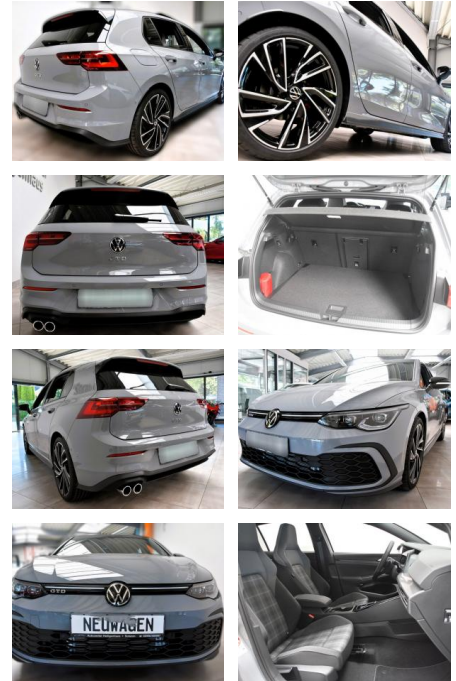

AH78-2897 **Angebotsnr.:**

Erstzulassung:	Kilometer:	Farbe:	Leistung:	Kraftstoffart:
07.09.2023	28.987	Diverse	147 kW / 200 PS	Diesel

PREIS
44.860 €

FINANZIERUNGSBEISPIEL
Laufzeit: 72 Monate Anzahlung: 25 %
Basis-Finanzierung:* Mtl. Rate:
Zielraten-Finanzierung:** **380 €**