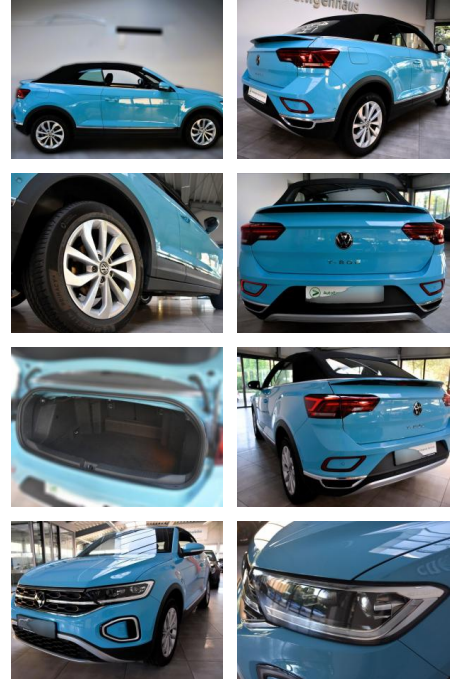

## Volkswagen T-Roc Cabrio IQ-Light Digital Cockp A...

AH78-3812    **Angebotsnr.:**

Erstzulassung:	Kilometer:	Farbe:	Leistung:	Kraftstoffart:
07.10.2022	13.874	Diverse	81 kW / 110 PS	Benzin

**PREIS**  
**28.690 €**