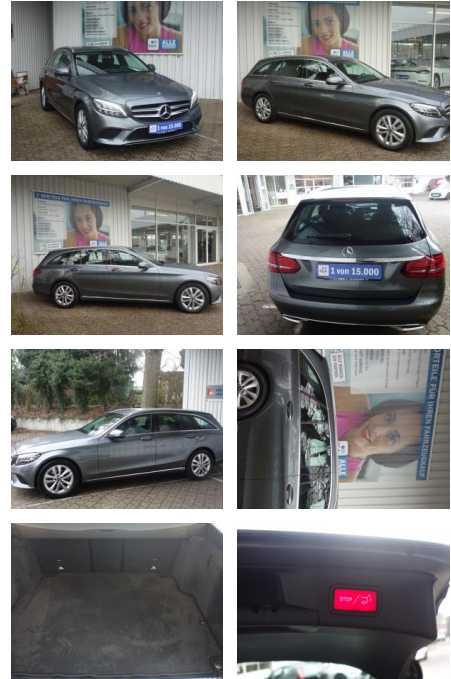

Mercedes-Benz C 180 T Avantgarde 9G-TR BUSINESS ...

FL00-W8407WAngebotsnr.:

Erstzulassung:	Kilometer:	Farbe:	Leistung:	Kraftstoffart:
26.09.2019	72.500	Grau	115 kW / 156 PS	Benzin

PREIS
25.250 €

FINANZIERUNGSBEISPIEL