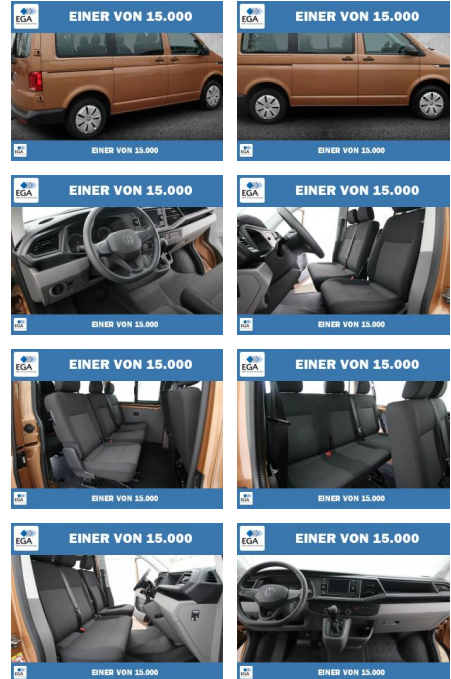

| Erstzulassung: | Kilometer: | Farbe: | Leistung: | Kraftstoffart: |
|----------------|------------|--------|-----------------|----------------|
| 01.03.2021 | 76.950 | Braun | 110 kW / 150 PS | Diesel |