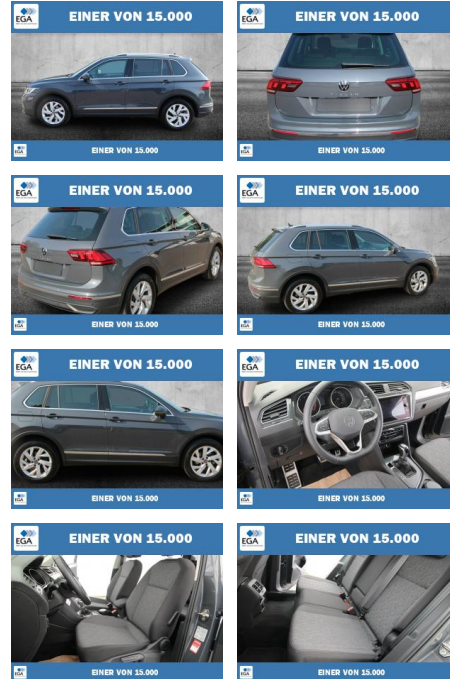

## Volkswagen Tiguan 1.5 TSI 7-DSG Move LED+KAMERA

PW01-56637-003 Angebotsnr.:

Erstzulassung:	Kilometer:	Farbe:	Leistung:	Kraftstoffart:
01.03.2023	32.990	Grau	110 kW / 150 PS	Benzin

PREIS	FINANZIERUNGSBEISPIEL
<b>32.420 €</b>	Laufzeit: 72 Monate      Anzahlung: 25 % Basis-Finanzierung:*      Mtl. Rate: Zielraten-Finanzierung:** <b>275 €</b>