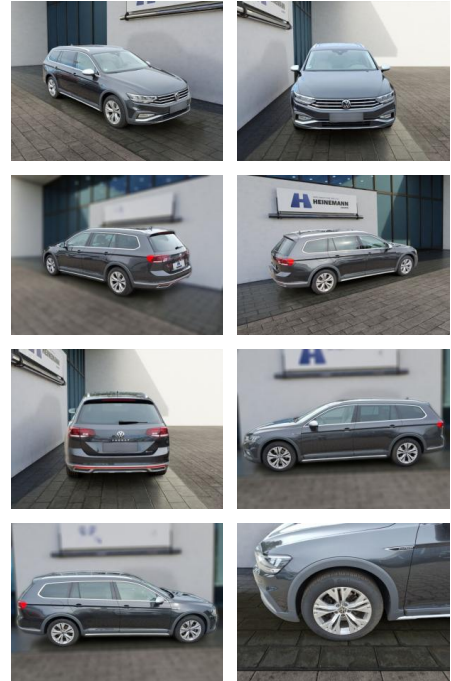

Erstzulassung:	Kilometer:	Farbe:	Leistung:	Kraftstoffart:
01.12.2022	68.533	Grau	147 kW / 200 PS	Diesel

PREIS
35.140 €

FINANZIERUNGSBEISPIEL

Laufzeit: 72 Monate Anzahlung: 25 %
Basis-Finanzierung:* Mtl. Rate:
Zielraten-Finanzierung:** **298 €**