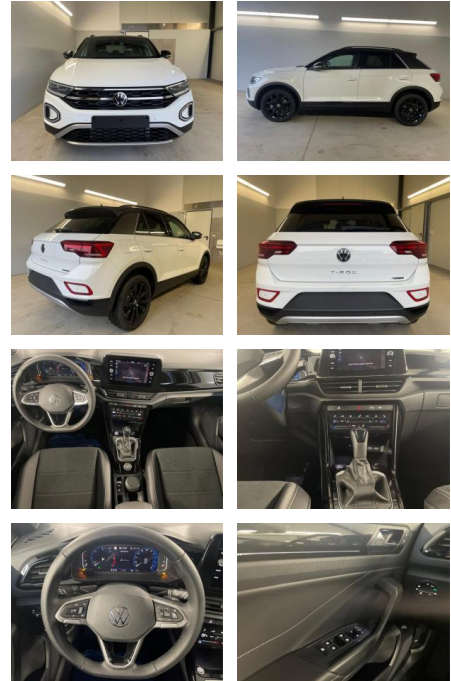

AD32-28280 **Angebotsnr.:**

Erstzulassung:	Kilometer:	Farbe:	Leistung:	Kraftstoffart:
01.08.2023	15.000	Schwarz	110 kW / 150 PS	Diesel

PREIS
43.220 €

FINANZIERUNGSBEISPIEL

Laufzeit: 72 Monate Anzahlung: 25 %
Basis-Finanzierung:* Mtl. Rate:
Zielraten-Finanzierung:** **366 €**