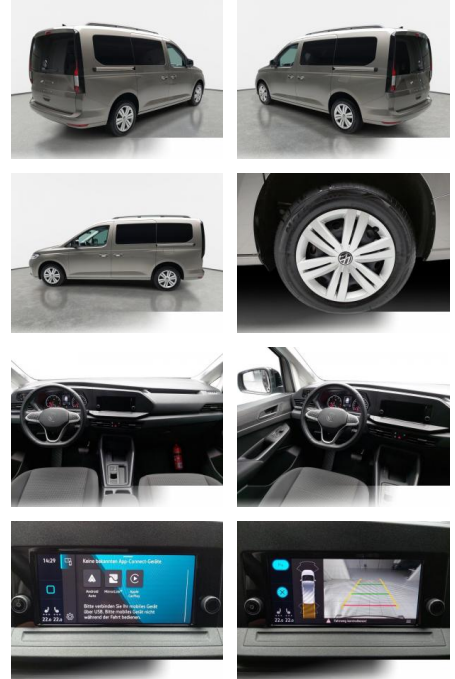

Volkswagen Caddy CADDY MAXI 1.5 TSI DSG LED KLIM...

BR02-53329 **Angebotsnr.:**

Erstzulassung:	Kilometer:	Farbe:	Leistung:	Kraftstoffart:
01.03.2023	10.240	Beige	84 kW / 114 PS	Benzin

PREIS
36.230 €

FINANZIERUNGSBEISPIEL
Laufzeit: 72 Monate Anzahlung: 25 %
Basis-Finanzierung:* Mtl. Rate:
Zielraten-Finanzierung:** **307 €**

Multimedia

- Radio
- MP3 Anschluss
- Bluetooth

Komfort

- Zentralverriegelung
- Bordcomputer

Interieur

- Multifunktionslenkrad
- el. Fensterheber
- Sitzheizung

Exterieur

- metallic
- Dachreling