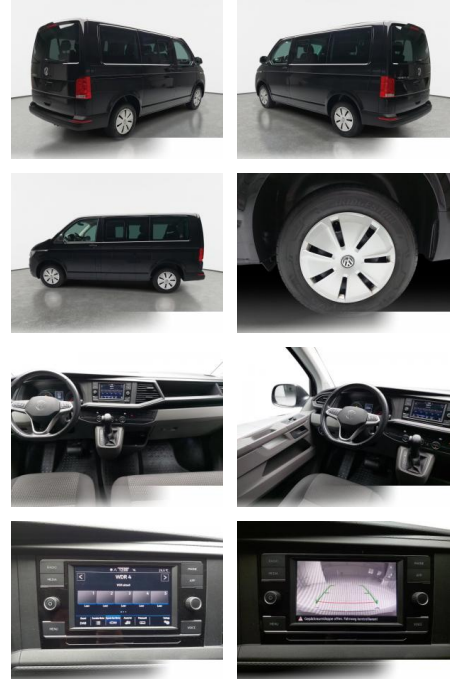

Ihr Ansprechpartner

Herr Vinzenz Englhart

E-Mail: v.englhart@autopark1.de

Telefon: 08065 906862

AutoPark GmbH
Mailing 3 - 83104 Tuntenhausen - Tel.: 08065 / 906860

Volkswagen T6.1 Caravelle T6.1 CARAVELLE 2.0 TDI

BR02-53025 **Angebotsnr.:**

Erstzulassung:	Kilometer:	Farbe:	Leistung:	Kraftstoffart:
01.02.2023	49.960		110 kW / 150 PS	Diesel

PREIS
44.160 €

FINANZIERUNGSBEISPIEL

Laufzeit: 72 Monate   Anzahlung: 25 %
Basis-Finanzierung:*   Mtl. Rate:
Zielraten-Finanzierung:** **374 €**

* Basisfinanzierung: Anzahlung: 11.040 Euro, Laufzeit: 72 Monate, Nettodarlehen: 33.120 Euro, Gesamtbetrag: 52.099 Euro, Zinssätze: 7.71% Sollz. (gebunden), 7.99% eff.
** Zielratenfinanzierung: Anzahlung: 11.040 Euro, Laufzeit: 72 Monate, Nettodarlehen: 33.120 Euro, Zielrate: 22.080 Euro, Gesamtbetrag: 55.186 Euro, Zinssätze: 7.71% Sollz. (gebunden), 7.99% eff.,

Vermittlung für: Santander Consumer Bank
Repräsentatives Beispiel gem. § 17 Abs. 4 PAngV. Diese Finanzierungsangebote sind Beispiele. Gerne ermitteln wir für Sie Ihr individuelles Angebot.

Ausstattung

Sicherheit

- Anti-Blockiersystem ABS
- Antischlupfregelung ASC+T
- elektronische Stabilitätskontrolle (ESP / DSP)
- Servolenkung
- Wegfahrsperre
- Kindersitzbefestigung

Multimedia

- Radio
- MP3 Anschluss
- Bluetooth

Komfort

- Zentralverriegelung
- Bordcomputer

Interieur

- Multifunktionslenkrad
- el. Fensterheber

Exterieur

- metallic
- Nebelscheinwerfer

Umwelt

- Partikelfilter

Weiteres

- Diesel
- elektrische Aussenspiegel
- Start Stop Automatik
- Nichtraucher
- * Audiosystem: Composition Colour (Radio/CD-Player)
- MP3-Wiedergabefunktion)
- Audiosystem: Multimedia-Schnittstelle 2 x USB (Typ C) vorn
- Mobile Online Dienste App-Connect
- Fenster im Lade-/FG-Raum: - schiebbar vorn
- feststehend hinten links und rechts

- Isofix-Aufnahmen für Kindersitz an Rücksitz
- Klimaautomatik Climatronic (Fahrerhaus + Lade-/Fahrgastraum)
- Lackierung: Metallic o. Perleffekt-Lackierung
- Lenkung: Lenkrad (Leder) mit Multifunktion
- Multifunktionsanzeige Plus
- Fahrassistenz-System: Müdigkeitserkennungs-Sensor
- Nebelscheinwerfer mit integriertem Abbiegelicht
- Notrufsystem
- Rückfahrkamera
- Sitz-Paket: 9-Sitzer
- 3-3-3 (Fahrersitz und Beifahrerdoppelsitz
- 2er-Sitzbank und Einzelsitz
- 3er-Sitzbank)
- Steckdosen (12V-Anschluß) im Fahrerhaus

STÄNDIG ÜBER 15.000 FAHRZEUGE IM BESTAND!