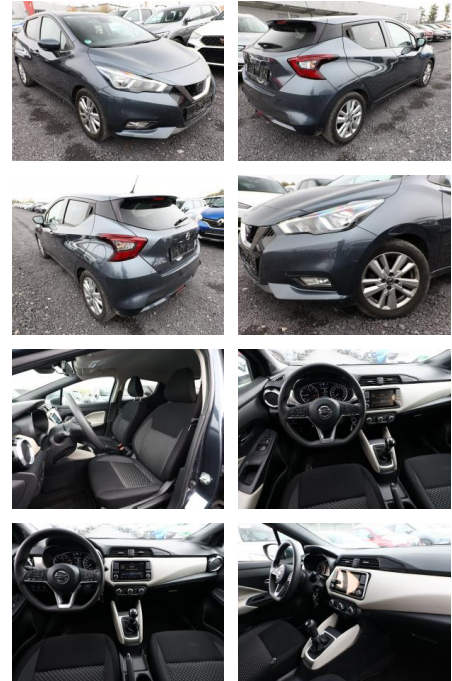

Erstzulassung:	Kilometer:	Farbe:	Leistung:	Kraftstoffart:
13.06.2019	64.850	grau	74 kW / 101 PS	Benzin

PREIS
11.530 €

FINANZIERUNGSBEISPIEL
Laufzeit: 72 Monate Anzahlung: 25 %
Basis-Finanzierung:* Mtl. Rate:
Zielraten-Finanzierung:** Mtl. Rate: **98 €**