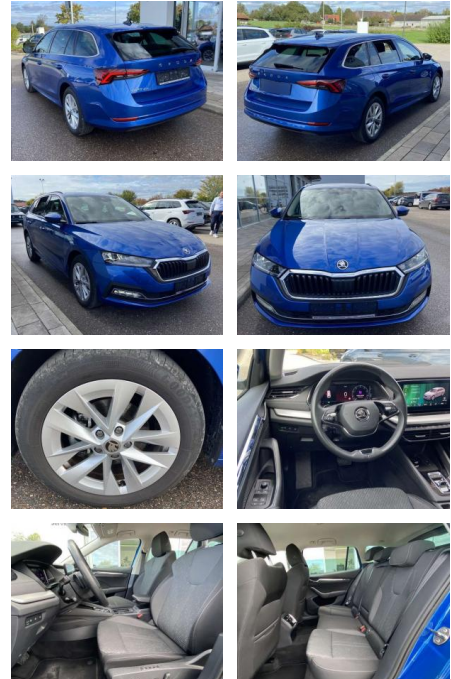

Erstzulassung:	Kilometer:	Farbe:	Leistung:	Kraftstoffart:
01.08.2022	41.365		85 kW / 116 PS	Benzin

PREIS
26.310 €

FINANZIERUNGSBEISPIEL

Laufzeit: 72 Monate Anzahlung: 25 %
Basis-Finanzierung:* Mtl. Rate:
Zielraten-Finanzierung:** **223 €**