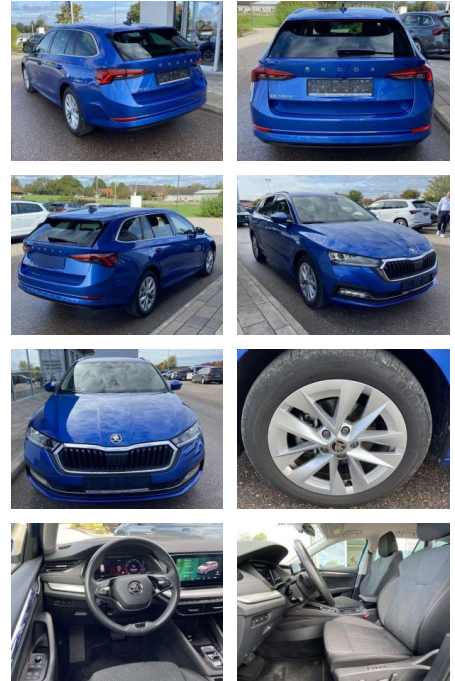

Erstzulassung:	Kilometer:	Farbe:	Leistung:	Kraftstoffart:
01.08.2022	41.365		85 kW / 116 PS	Benzin

PREIS
27.650 €

FINANZIERUNGSBEISPIEL

Laufzeit: 72 Monate Anzahlung: 25 %
Basis-Finanzierung:* Mtl. Rate:
Zielraten-Finanzierung:** **234 €**