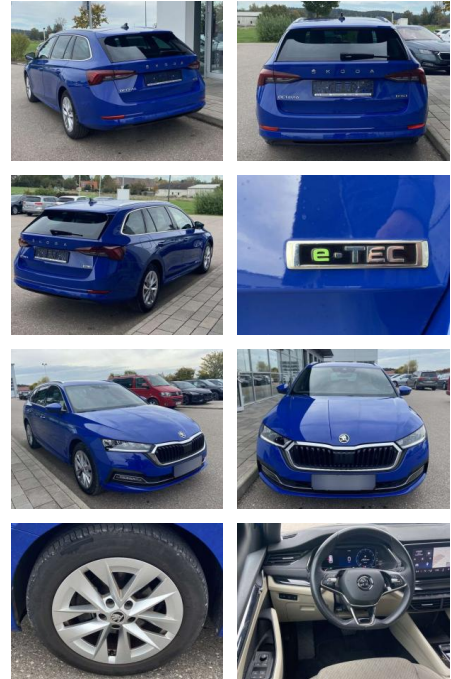

Ihr Ansprechpartner

Herr Ahmet Seren
E-Mail: a.seren@autopark1.de
Telefon: 08065 906852

AutoPark GmbH
Mailing 3 - 83104 Tuntenhausen - Tel.: 08065 / 906860

Skoda Octavia Combi 1.5 TSI e-TEC DSG Style

SS00-165182 **Angebotsnr.:**

Erstzulassung:	Kilometer:	Farbe:	Leistung:	Kraftstoffart:
01.07.2021	32.215		110 kW / 150 PS	Benzin

PREIS
27.960 €

FINANZIERUNGSBEISPIEL
Laufzeit: 72 Monate Anzahlung: 25 %
Basis-Finanzierung:* Mtl. Rate:
Zielraten-Finanzierung:** **237 €**