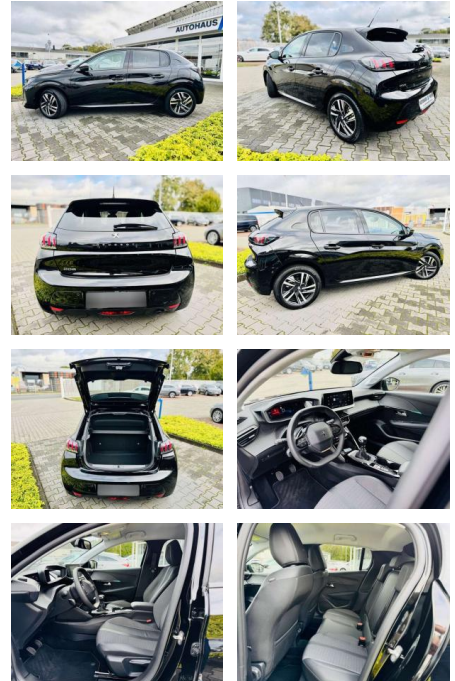

AB97-E 7560 **Angebotsnr.:**

Erstzulassung:	Kilometer:	Farbe:	Leistung:	Kraftstoffart:	Verbr. komb.	CO2-Emission	CO2-Klasse (WLTP)
01.07.2023	13.170	Schwarz	74 kW / 101 PS	Benzin	5,0 l/100km	114 g/km	C