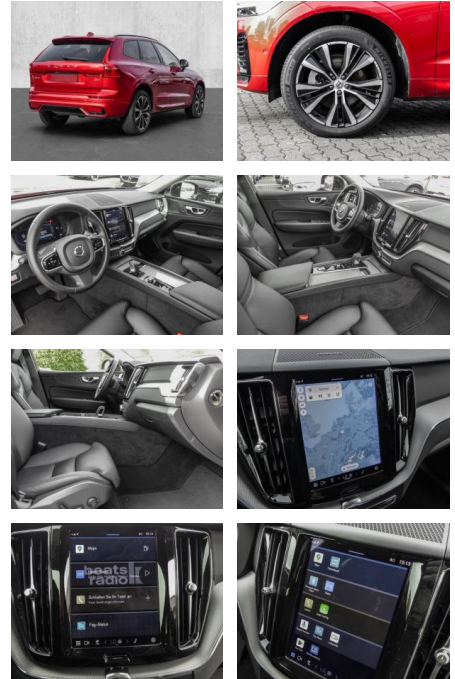

Erstzulassung:	Kilometer:	Farbe:	Leistung:	Kraftstoffart:
01.05.2023	18.318	Rot	145 kW / 197 PS	Benzin

PREIS
43.540 €

FINANZIERUNGSBEISPIEL

Laufzeit: 72 Monate Anzahlung: 25 %
Basis-Finanzierung:* Mtl. Rate:
Zielraten-Finanzierung:** **369 €**

- Pannenset
- **Entertainment: Soundsystem**
- Radio
- Telefonvorbereitung
- USB-Anschluss
- MP3
- Harman-Kardon
- Bluetooth
- Freisprecheinrichtung
- Android Auto
- DAB
- Touchscreen
- Induktionsladen für Smartphones