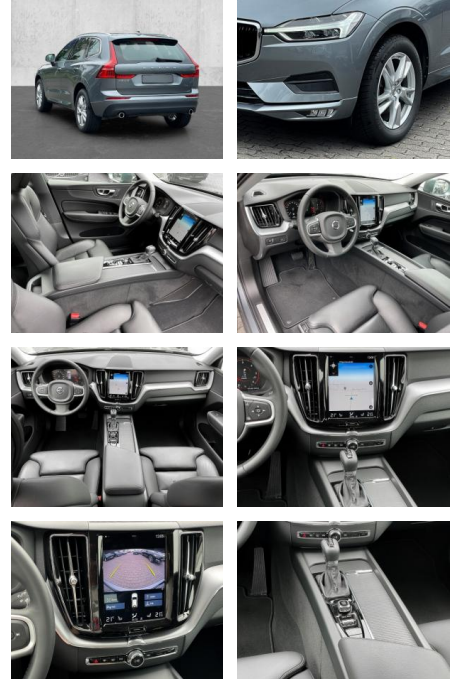

Ihr Ansprechpartner

Herr Ahmet Seren
E-Mail: a.seren@autopark1.de
Telefon: 08065 906852

AutoPark GmbH
Mailing 3 - 83104 Tuntenhausen - Tel.: 08065 / 906860

Volvo XC60 Momentum Pro 2WD D4 EU6d-T Navi

MA05-2286-24tAngebotsnr.:

Erstzulassung:	Kilometer:	Farbe:	Leistung:	Kraftstoffart:
01.12.2020	39.872	Grau	140 kW / 190 PS	Diesel

PREIS
33.240 €

FINANZIERUNGSBEISPIEL

Laufzeit: 72 Monate   Anzahlung: 25 %
Basis-Finanzierung:*   Mtl. Rate:
Zielraten-Finanzierung:** **282 €**

* Basisfinanzierung: Anzahlung: 8.310 Euro, Laufzeit: 72 Monate, Nettodarlehen: 24.930 Euro, Gesamtbetrag: 39.216 Euro, Zinssätze: 7.71% Sollz. (gebunden), 7.99% eff.
** Zielratenfinanzierung: Anzahlung: 8.310 Euro, Laufzeit: 72 Monate, Nettodarlehen: 24.930 Euro, Zielrate: 16.620 Euro, Gesamtbetrag: 41.540 Euro, Zinssätze: 7.71% Sollz. (gebunden), 7.99% eff.,

Vermittlung für: Santander Consumer Bank
Repräsentatives Beispiel gem. § 17 Abs. 4 PAngV. Diese Finanzierungsangebote sind Beispiele. Gerne ermitteln wir für Sie Ihr individuelles Angebot.

Ausstattung

Sicherheit

- PDC Park Distance Control hinten
- Anti-Blockiersystem ABS
- Antischlupfregelung ASC+T
- elektronische Stabilitätskontrolle (ESP / DSP)
- Servolenkung
- Regensensor
- Wegfahrsperre
- Kindersitzbefestigung
- PDC Park Distance Control vorne
- **ABS**
- Airbag
- Beifahrer-Airbag
- Wegfahrsperre
- Seitenairbags
- ESP
- Reifendruckkontrolle
- Traktionskontrolle
- Kopfairbag
- Knieairbag

- Kindersitzbefestigung
- Anhängerstabilisierung
- Pannenset
- **Entertainment: Navigationssystem**
- Soundsystem
- Radio
- Telefonvorbereitung
- AUX-In
- USB-Anschluss
- MP3
- Bluetooth
- Freisprecheinrichtung
- Apple CarPlay
- Android Auto
- Sprachsteuerung
- DAB
- Musikstreaming
- •

Multimedia

- Radio

- el. Sitzverstellung
- Navigation mit Bildschirm
- MP3 Anschluss
- Bluetooth

Komfort

- Zentralverriegelung
- Bordcomputer
- **Servolenkung**
- Zentralverriegelung
- Elektrischer Fensterheber
- Lederausstattung
- Sitzheizung
- Elektrische Aussenspiegel
- Teilbare Ruedsitzlehne
- Tempomat
- Multifunktionslenkrad
- Keyless Go Startfunktion
- Elektrische Sitze
- Innenspiegel autom. abblendbar
- Mittelarmlehne

STÄNDIG ÜBER 15.000 FAHRZEUGE IM BESTAND!