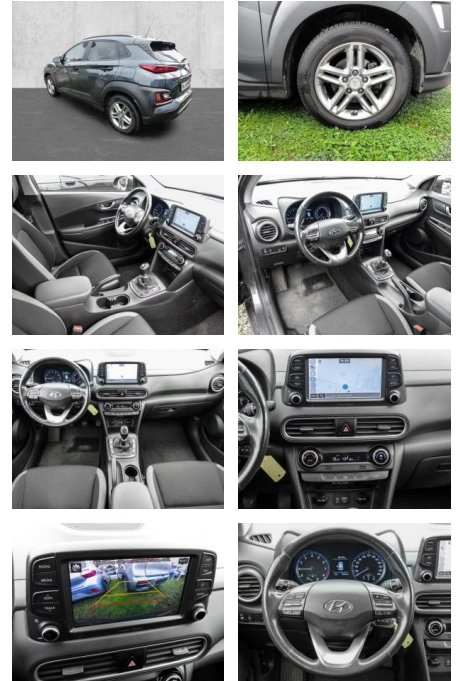

## Hyundai KONA Trend 2WD 1.0 T-GDI Navi Apple

MA05-1803-24 Angebotsnr.:

Erstzulassung:	Kilometer:	Farbe:	Leistung:	Kraftstoffart:
01.06.2018	90.992	Grau	88 kW / 120 PS	Benzin

**PREIS**  
**12.630 €**

- Pannenset
- **Entertainment: Navigationssystem**
- Radio
- Telefonvorbereitung
- AUX-In
- USB-Anschluss
- MP3
- Bluetooth
- Freisprecheinrichtung
- Apple CarPlay
- Android Auto
- DAB
- Touchscreen
- 

### Multimedia

- Radio
- Navigation mit Bildschirm
- MP3 Anschluss
- Bluetooth