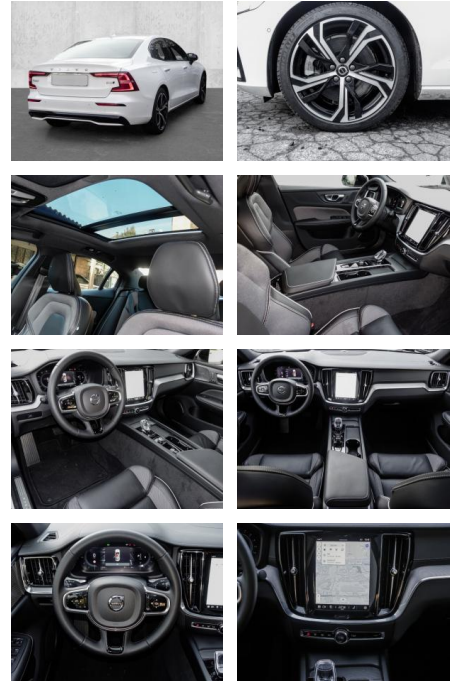

## Volvo S60 Ultimate Dark AWD B5 Benzin EU6d

MA05-4209-24 Angebotsnr.:

Erstzulassung:	Kilometer:	Farbe:	Leistung:	Kraftstoffart:
01.01.2024	26.573	Weiß	184 kW / 250 PS	Benzin

**PREIS**  
**36.330 €**

### Multimedia

- Radio
- el. Sitzverstellung
- Head UP Display